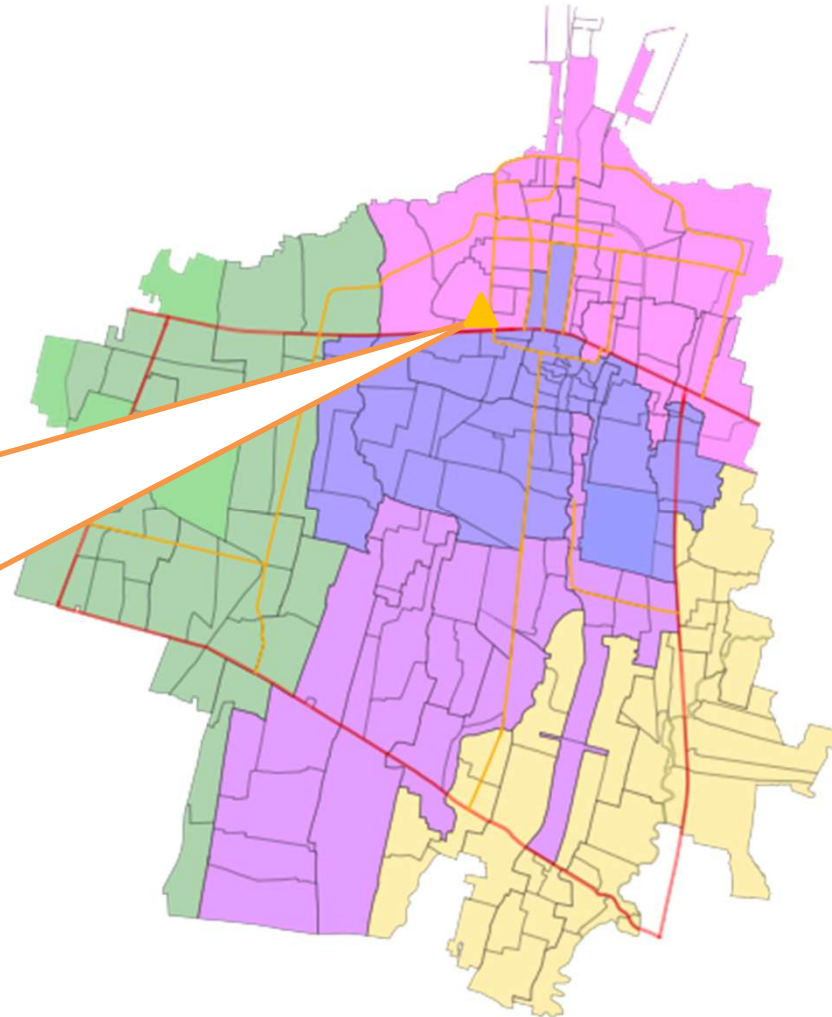

KPU
KOTA
PROBOLINGGO

KOTA PROBOLINGGO

Kota Probolinggo
Jumlah Kecamatan : 5
Jumlah Kelurahan : 29
Jumlah TPS : 605
TPS Khusus : 1 di Lapas
Jumlah Pemilih dalam DPT :
Lk : 81.719
Pr : 86.115
Lk + Pr : 167.834