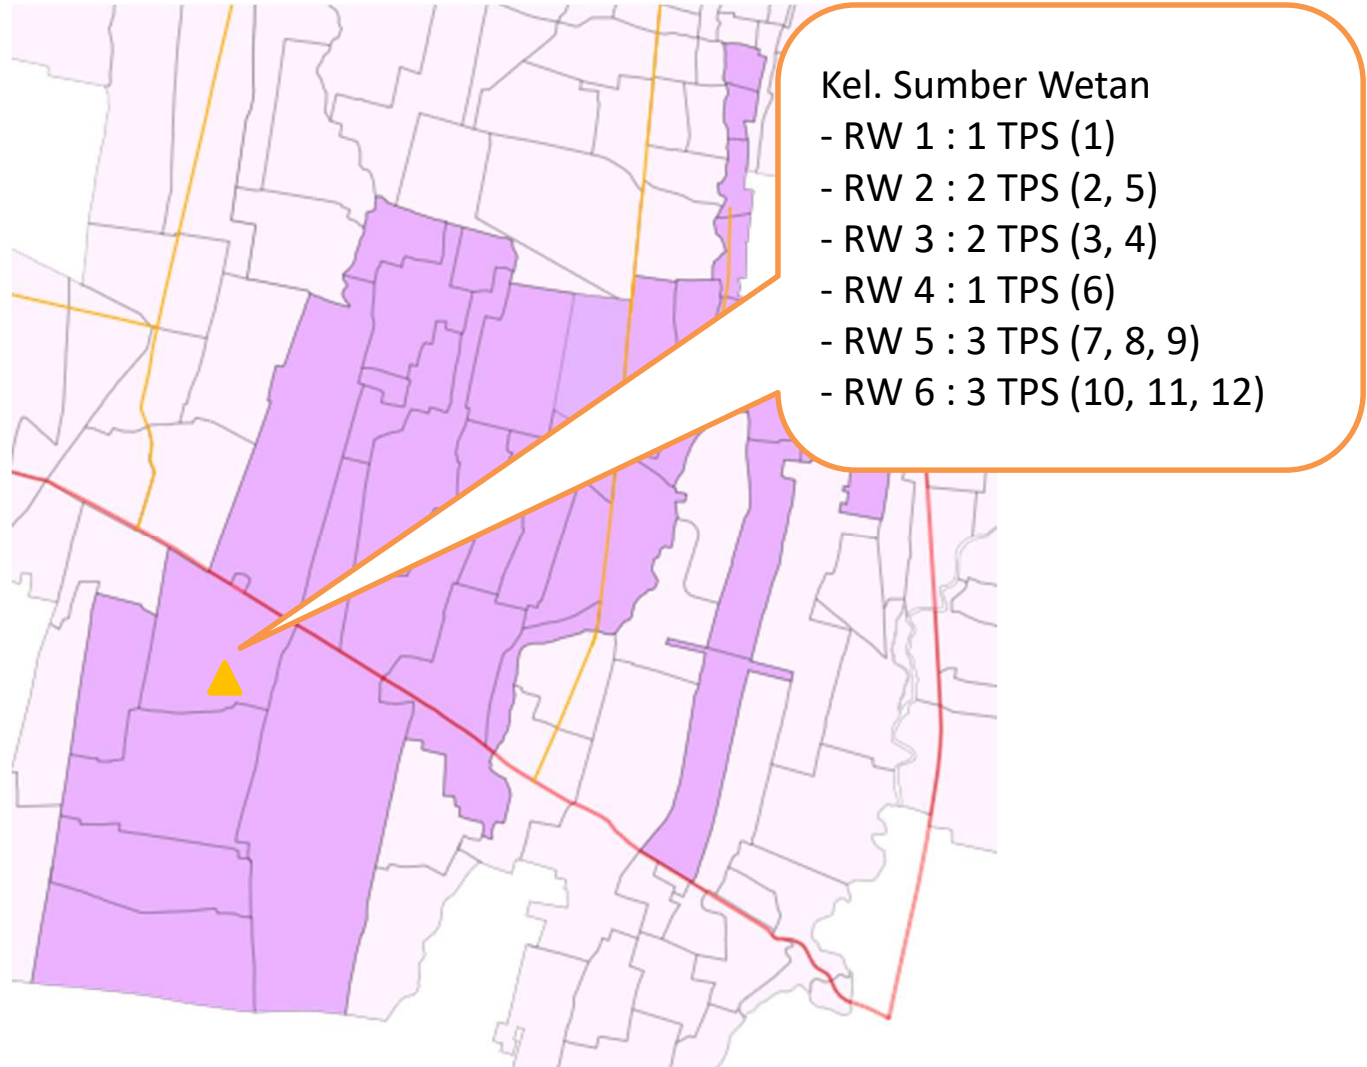

KEC. KADEMANGAN – KEL. PILANG (13 TPS)

KEC. KADEMANGAN – KEL. TRIWUNG LOR (13 TPS)

Kel. Triwung Lor

-RW 1 : 3 TPS (3, 5, 6)

- RW 2 : 2 TPS (7, 8)

- RW 3 : 6 TPS (4, 9, 10, 11, 12, 13)

- RW 4 : 2 TPS (1, 2)

KEC. KADEMANGAN – KEL. KADEMANGAN (14 TPS)

KEC. KEDOPOK – KEL. SUMBER WETAN (12 TPS)

KEC. KEDOPOK – KEL. JREBENG WETAN (8 TPS)

KEC. KEDOPOK – KEL. KEDOPOK (8 TPS)

KEC. KEDOPOK – KEL. JREBENG LOR (18 TPS)

Kel. Jrebeng Lor

- RW 1 : 2 TPS (1, 2)
- RW 2 : 2 TPS (3, 4)
- RW 3 : 1 TPS (5)
- RW 4 : 2 TPS (6, 7)
- RW 5 : 1 TPS (8)
- RW 6 : 1 TPS (9)
- RW 7 : 2 TPS (10, 11)
- RW 8 : 2 TPS (12, 13)
- RW 9 : 2 TPS (14, 15)
- RW 10 : 2 TPS (16, 17)
- RW 11 : 1 TPS (18)