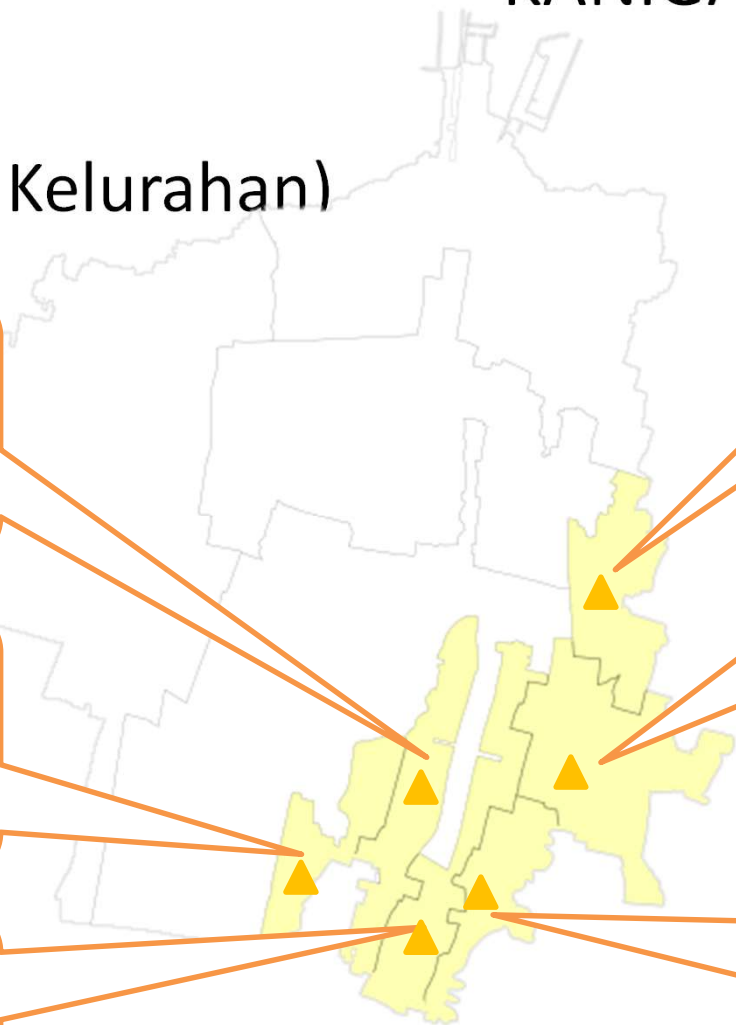

KPU
KOTA
PROBOLINGGO

DAPII I – WONOASIH & KANIGARAN

- **WONOASIH (6 Kelurahan)**

Kel. Jrebeng Kidul
Jumlah TPS : 14
Lk : 1.877
Pr : 1.909
Lk + Pr : 3.786

Kel. Wonoasih
Jumlah TPS : 10
Lk : 1.384
Pr : 1.419
Lk + Pr : 2.803

Kel. Pakistaji
Jumlah TPS : 14
Lk : 1.887
Pr : 1.905
Lk + Pr : 3.792

Kel. Sumber Taman
Jumlah TPS : 26
Lk : 3.502
Pr : 3.593
Lk + Pr : 7.095

Kel. Kedung Asem
Jumlah TPS : 20
Lk : 2.721
Pr : 2.757
Lk + Pr : 5.478

Kel. Kedung Galeng
Jumlah TPS : 8
Lk : 1.006
Pr : 1.058
Lk + Pr : 2.064