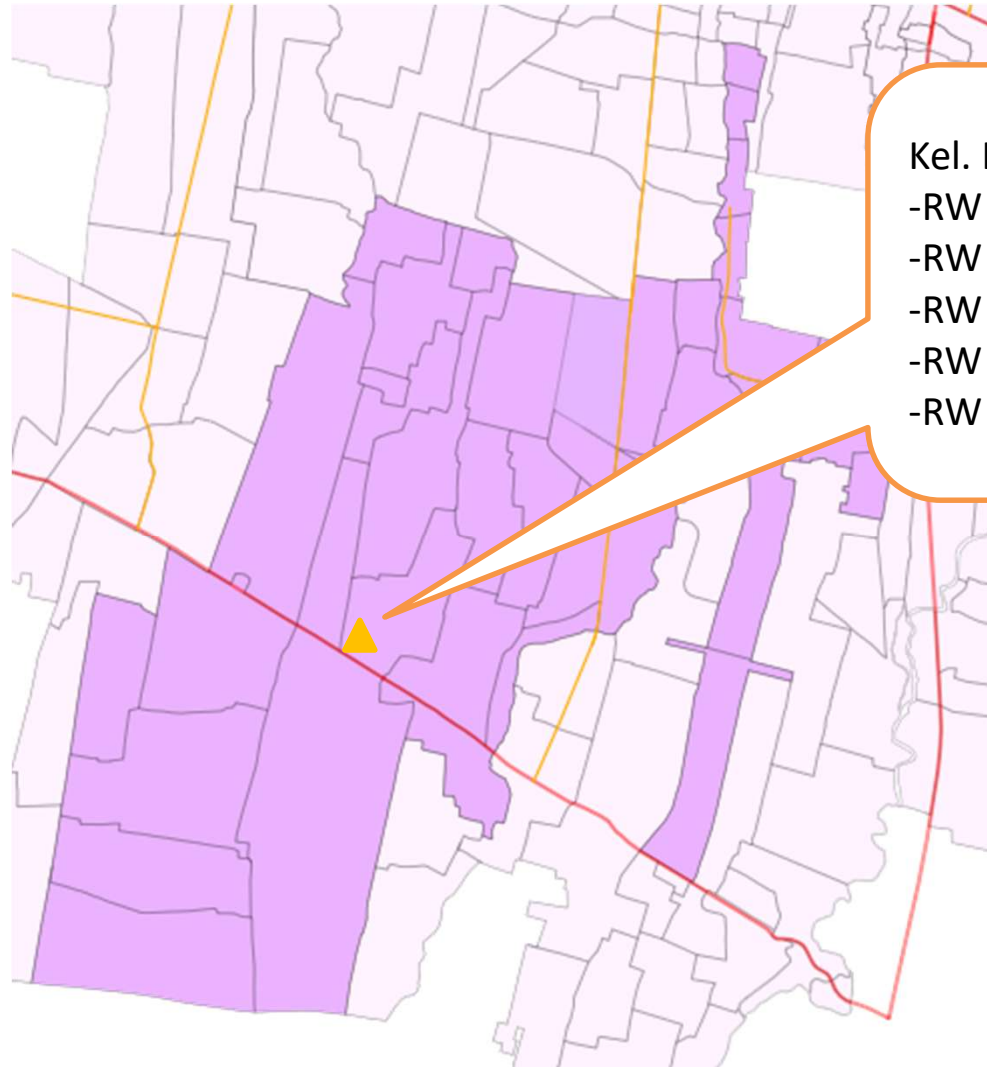

KEC. KEDOPOK – KEL. KARENG LOR (9 TPS)

Kel. Kareng Lor

- -RW 1 : 3 TPS (1, 2, 3)
- -RW 2 : 3 TPS (4, 5, 6)
- -RW 3 : 1 TPS (7)
- -RW 4 : 1 TPS (8)
- -RW 5 : 1 TPS (9)