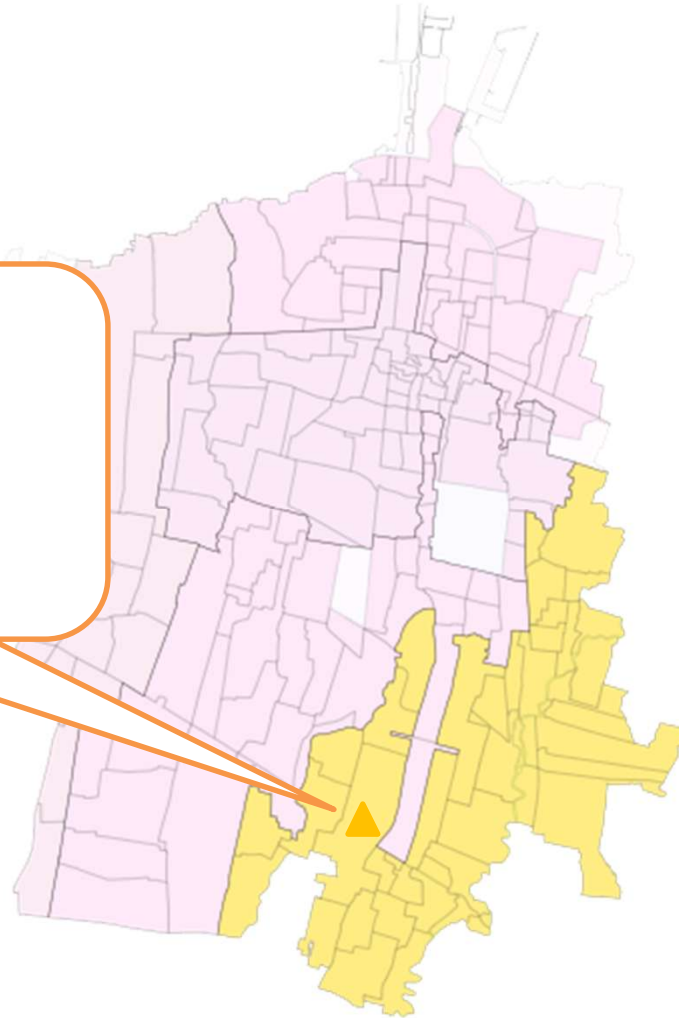

KEC. WONOASIH – KEL. JREBENG KIDUL (10 TPS)

Kel. Jrebeng Kidul

-RW 1 : 3 TPS (1, 2, 3)

-RW 2 : 2 TPS (4, 5)

-Pendopo kelurahan : 1 TPS (6)

-RW 3 : 3 TPS (7, 8, 9)

-RW 4 : 1 TPS (10)