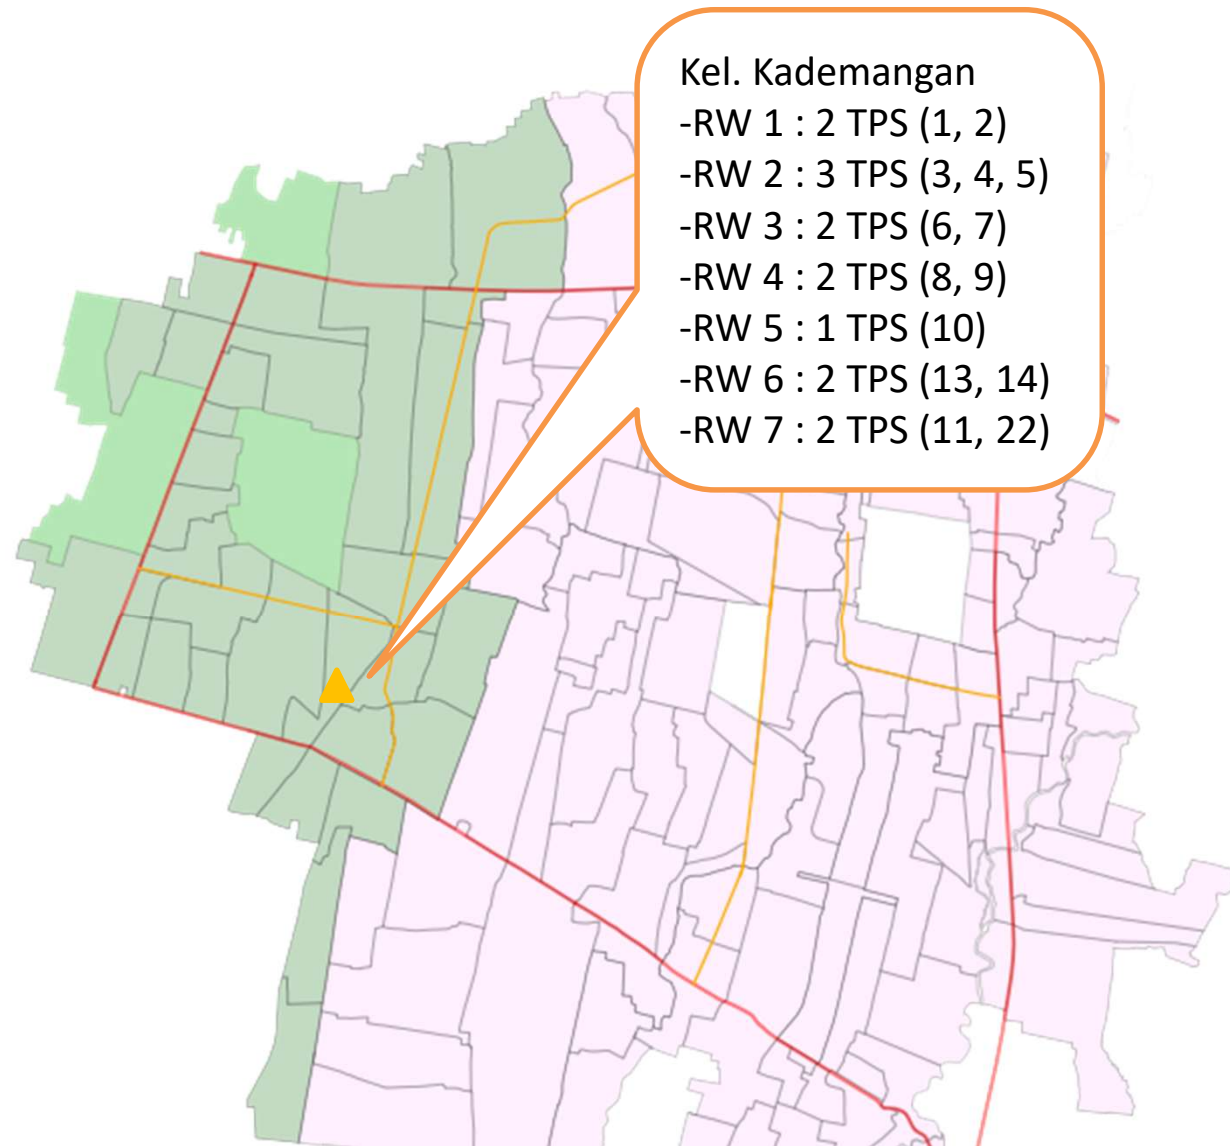

KEC. KADEMANGAN – KEL. PILANG (13 TPS)

KEC. KADEMANGAN – KEL. TRIWUNG LOR (13 TPS)

Kel. Triwung Lor

-RW 1 : 3 TPS (3, 5, 6)

- RW 2 : 2 TPS (7, 8)

- RW 3 : 6 TPS (4, 9, 10, 11, 12, 13)

- RW 4 : 2 TPS (1, 2)

KEC. KADEMANGAN – KEL. KADEMANGAN (14 TPS)