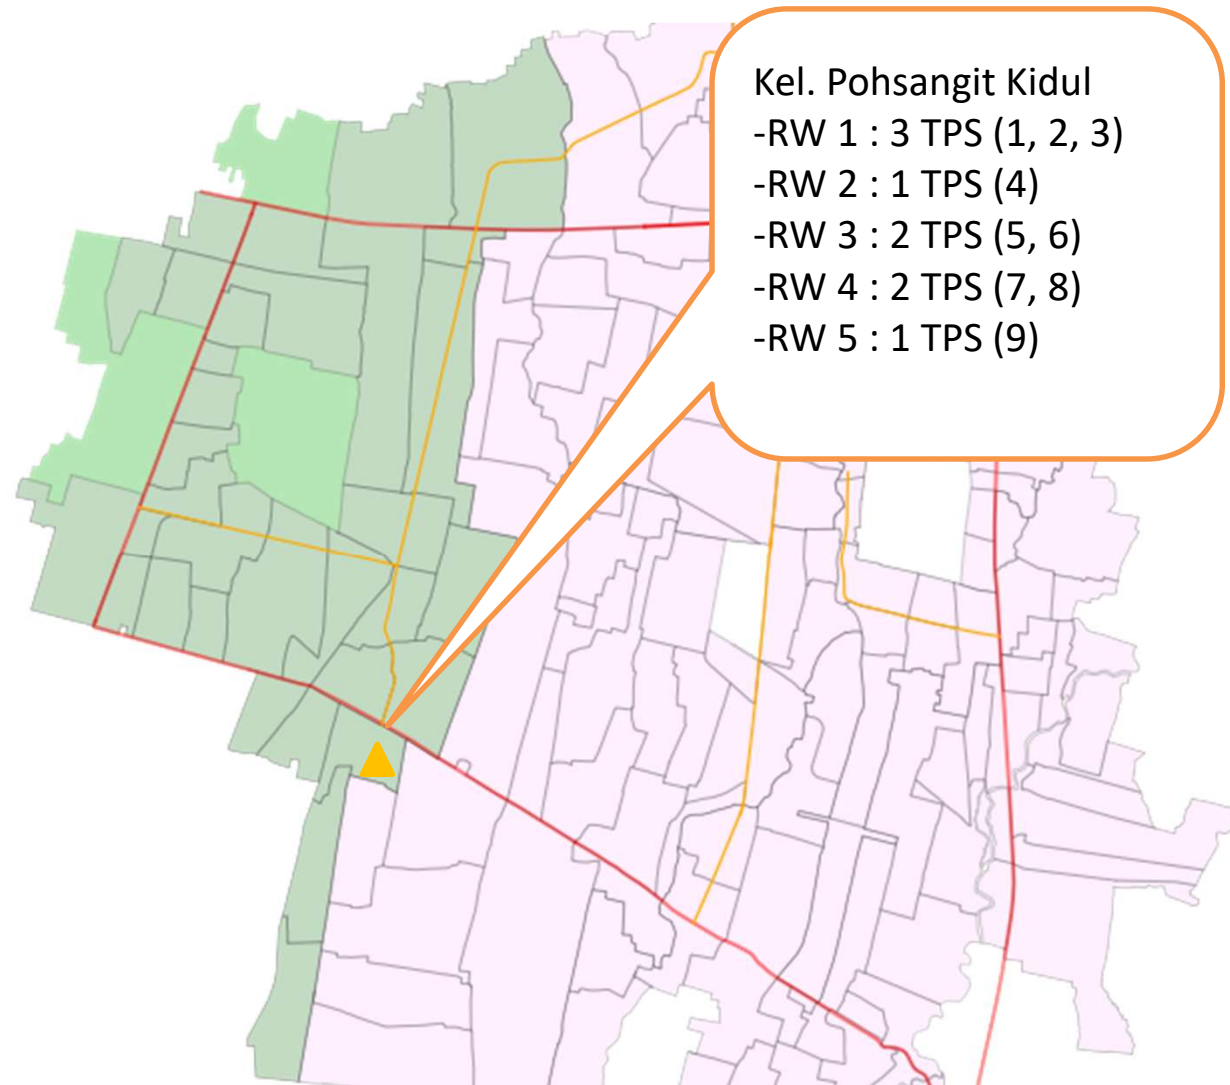

KEC. KADEMANGAN – KEL. POHSANGIT KIDUL (9 TPS)