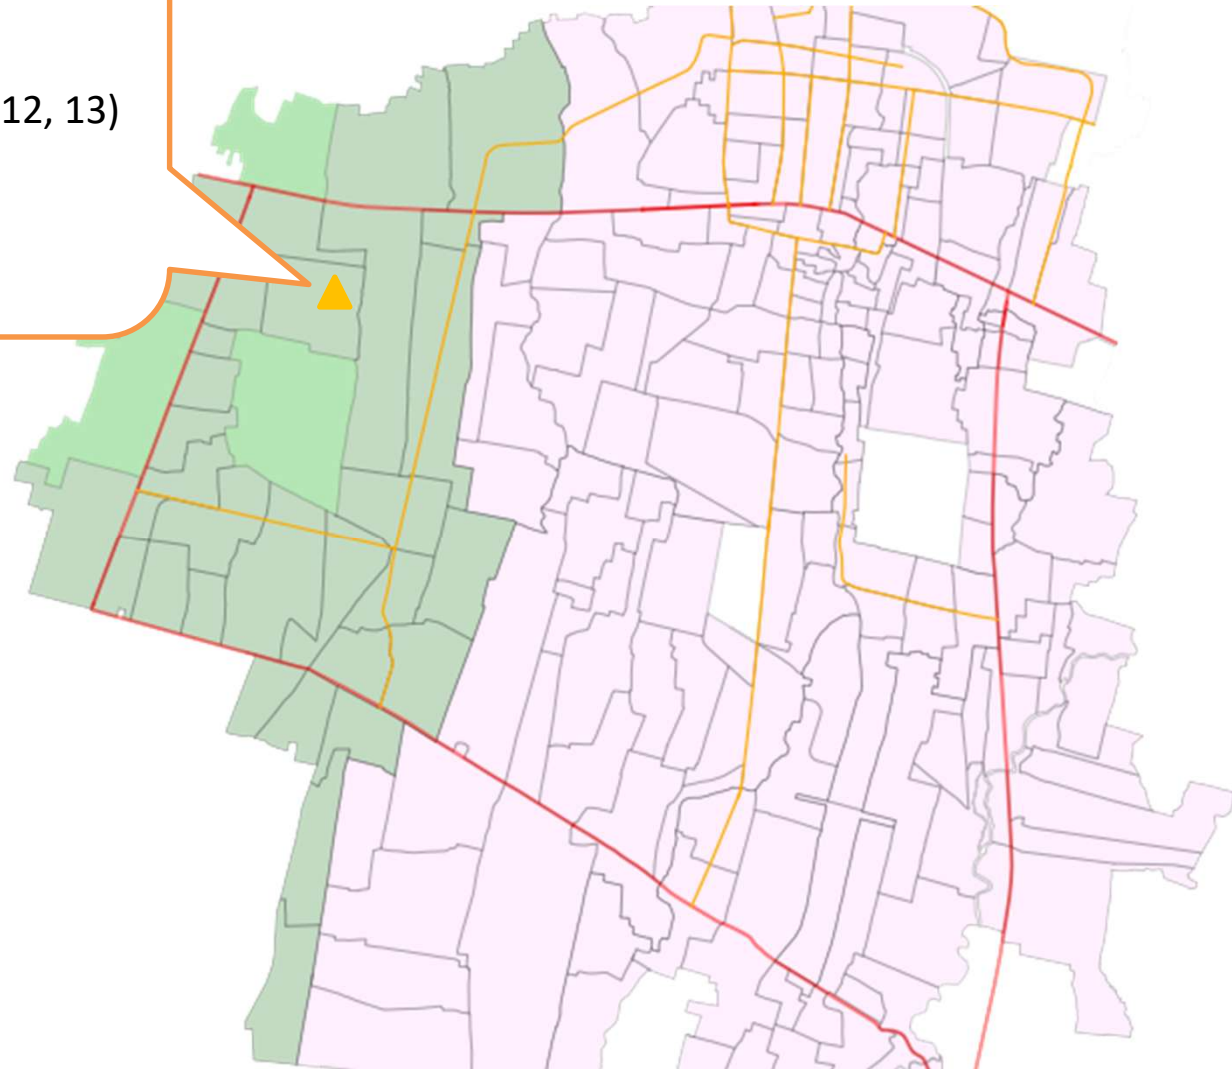

KEC. KADEMANGAN – KEL. KETAPANG (15 TPS)

Kel. Ketapang

- -RW 1 : 4 TPS (1,2, 3, 4)
- -RW 2 : 5 TPS (9, 10, 11, 12, 13)
- -RW 3 : 2 TPS (14, 15)
- -RW 4 : 2 TPS (5, 6)
- -RW 5 : 2 TPS (7, 8)