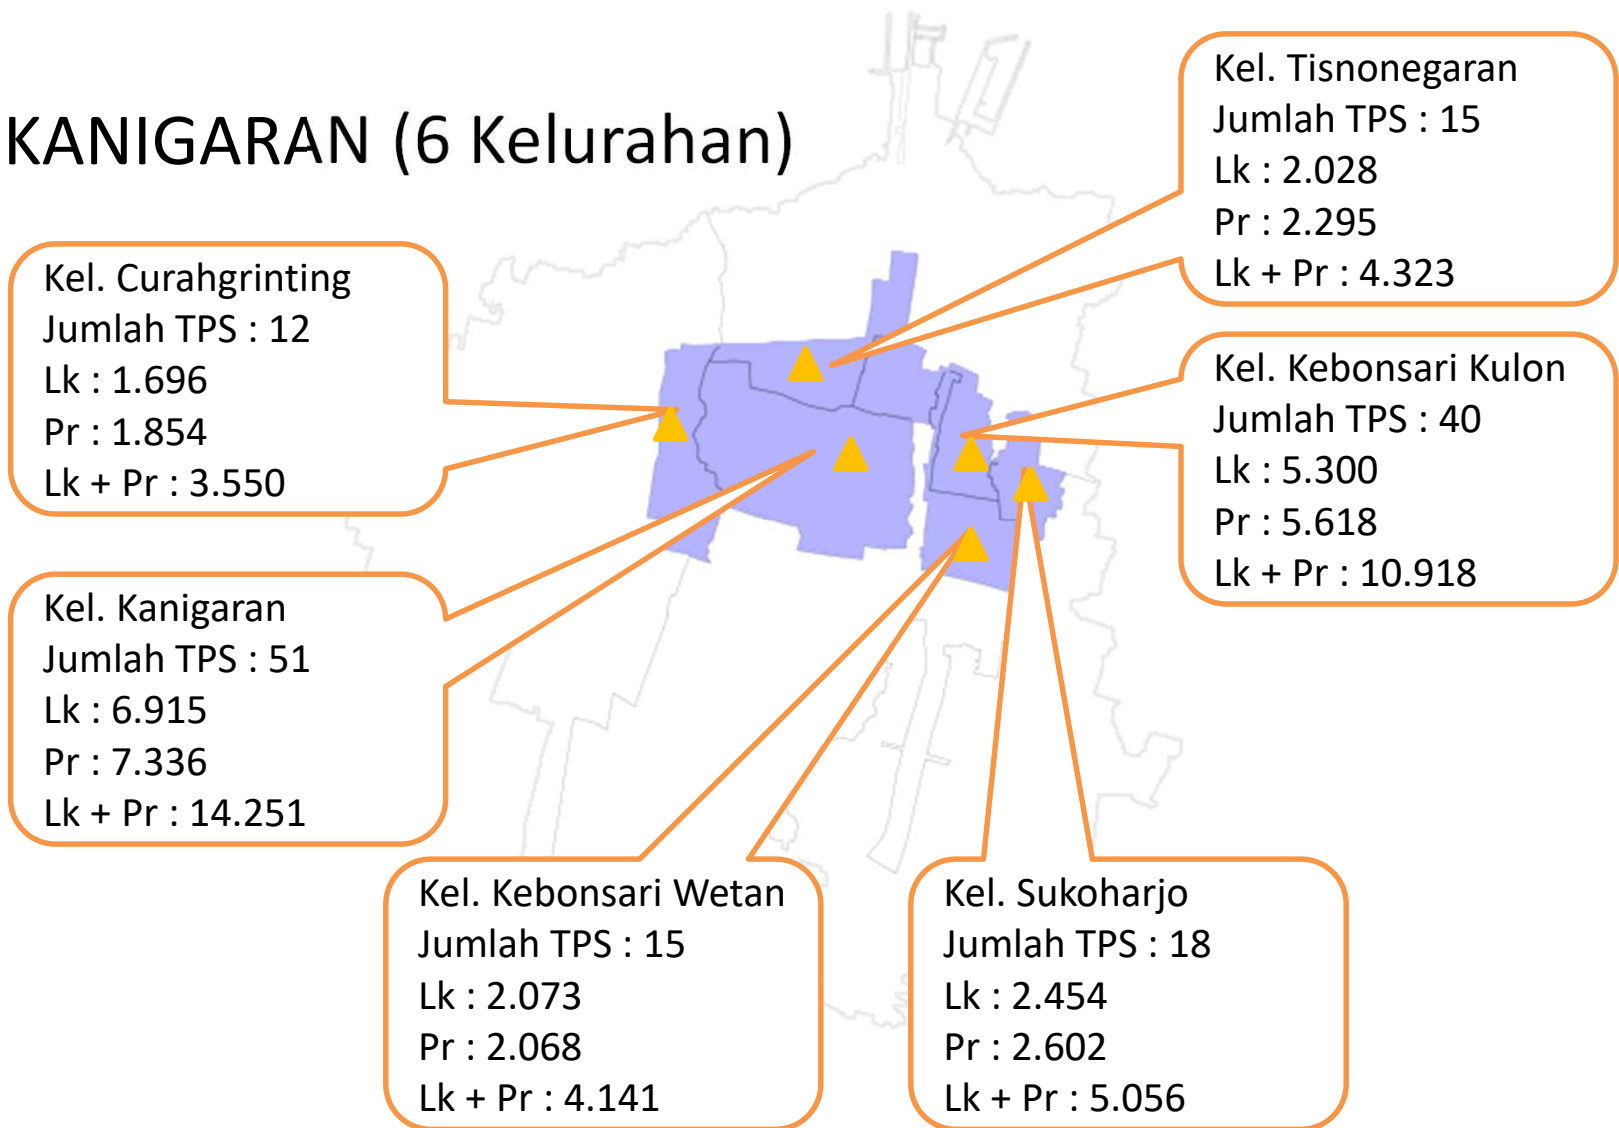

NO.	DAPIL	KECAMATAN	NO.	KELURAHAN	JUMLAH				KET	
					TPS	Lk	Pr	Lk + Pr		
1.	DAPIL I	KANIGARAN	1.	KANIGARAN	51	6915	7336	14251		
			2.	KEBONSARI KULON	40	5300	5618	10918		
			3.	KEBONSARI WETAN	15	2073	2068	4141		
			4.	TISNONEGARAN	15	2028	2295	4323		
			5.	SUKOHARJO	18	2454	2602	5056		
			6.	CURAH GRINTING	12	1696	1854	3550		
			TOTAL				151	20466	21773	42239
		WONOASIH	1.	WONOASIH	10	1384	1419	2803		
			2.	PAKISTAJI	14	1887	1905	3792		
			3.	JREBENG KIDUL	14	1877	1909	3786		
			4.	KEDUNGGALENG	8	1006	1058	2064		
			5.	KEDUNG ASEM	20	2721	2757	5478		
			6.	SUMBERTAMAN	26	3502	3593	7095		
			TOTAL				92	12377	12641	25018
TOTAL DAPIL I					243	32843	34414	67257		

KPU
KOTA
PROBOLINGGO

KOTA PROBOLINGGO

Kec. Kademangan
Jumlah Kelurahan : 6
Jumlah TPS : 111
Lk : 14.825
Pr : 15.834
Lk + Pr : 30.659

Kec. Kedopok
Jumlah Kelurahan : 6
Jumlah TPS : 89
Lk : 12.061
Pr : 12.563
Lk + Pr : 24.624

Kec. Mayangan
Jumlah Kelurahan : 5
Jumlah TPS : 162
TPS Khusus : 1 di Lapas
Lk : 21.990
Pr : 23.304
Lk + Pr : 45.294

Kec. Kanigaran
Jumlah Kelurahan : 6
Jumlah TPS : 151
Lk : 20.466
Pr : 21.773
Lk + Pr : 42.239

Kec. Wonoasih
Jumlah Kelurahan : 6
Jumlah TPS : 92
Lk : 12.377
Pr : 12.641
Lk + Pr : 25.018

KPU
KOTA
PROBOLINGGO

DAPIL I – WONOASIH & KANIGARAN

- **KANIGARAN (6 Kelurahan)**

KPU
KOTA
PROBOLINGGO

DAPII I – WONOASIH & KANIGARAN