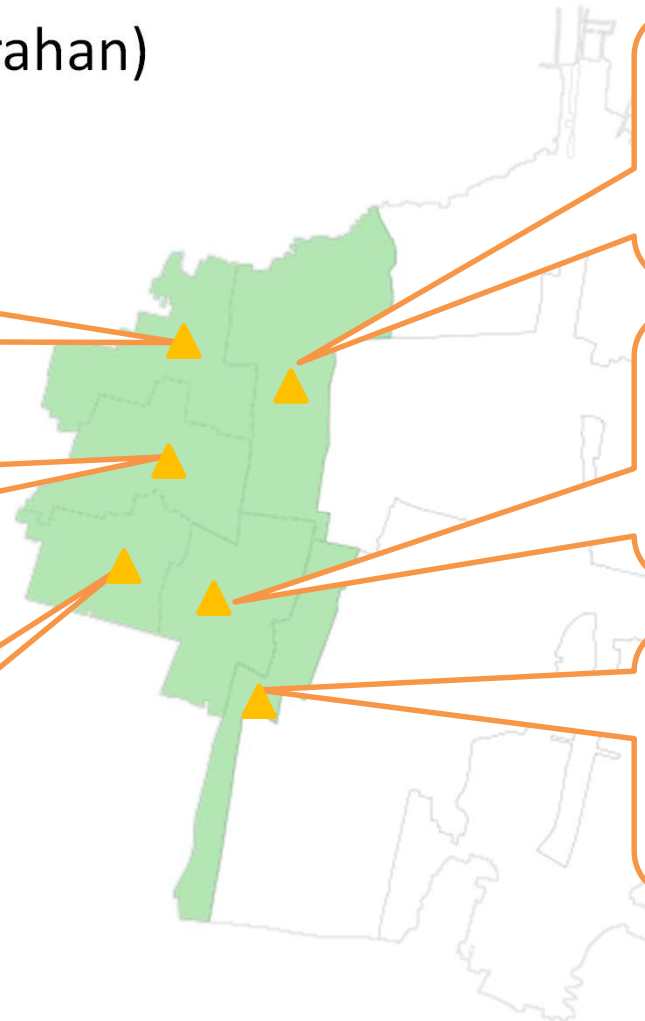

KPU
KOTA
PROBOLINGGO

DAPII II – KADEMANGAN & KEDOPOK

- KADEMANGAN (6 Kelurahan)

Kel. Ketapang
Jumlah TPS : 20
Lk : 2.559
Pr : 2.840
Lk + Pr : 5.399

Kel. Triwung Lor
Jumlah TPS : 17
Lk : 2.309
Pr : 2.547
Lk + Pr : 4.856

Kel. Triwung Kidul
Jumlah TPS : 23
Lk : 3.167
Pr : 3.264
Lk + Pr : 6.431

Kel. Pilang
Jumlah TPS : 17
Lk : 2.283
Pr : 2.387
Lk + Pr : 4.670

Kel. Kademangan
Jumlah TPS : 20
Lk : 2.699
Pr : 2.884
Lk + Pr : 5.583

Kel. Pohsangit Kidul
Jumlah TPS : 14
Lk : 1.808
Pr : 1.912
Lk + Pr : 3.720