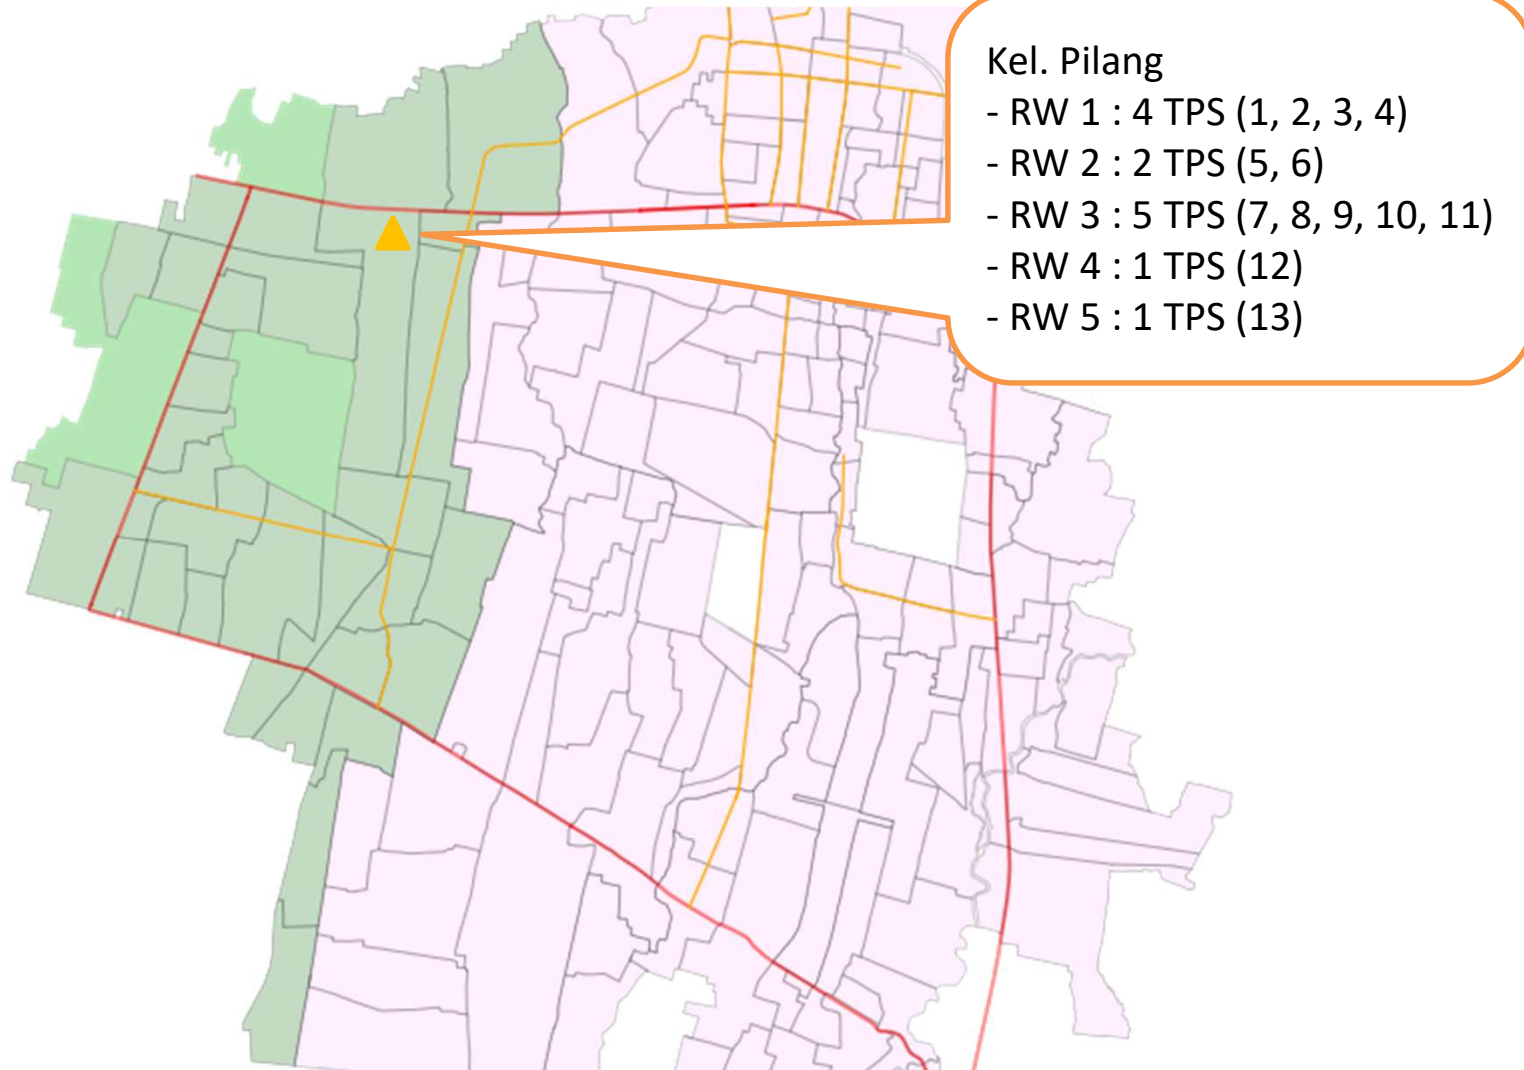

KEC. KADEMANGAN – KEL. PILANG (13 TPS)