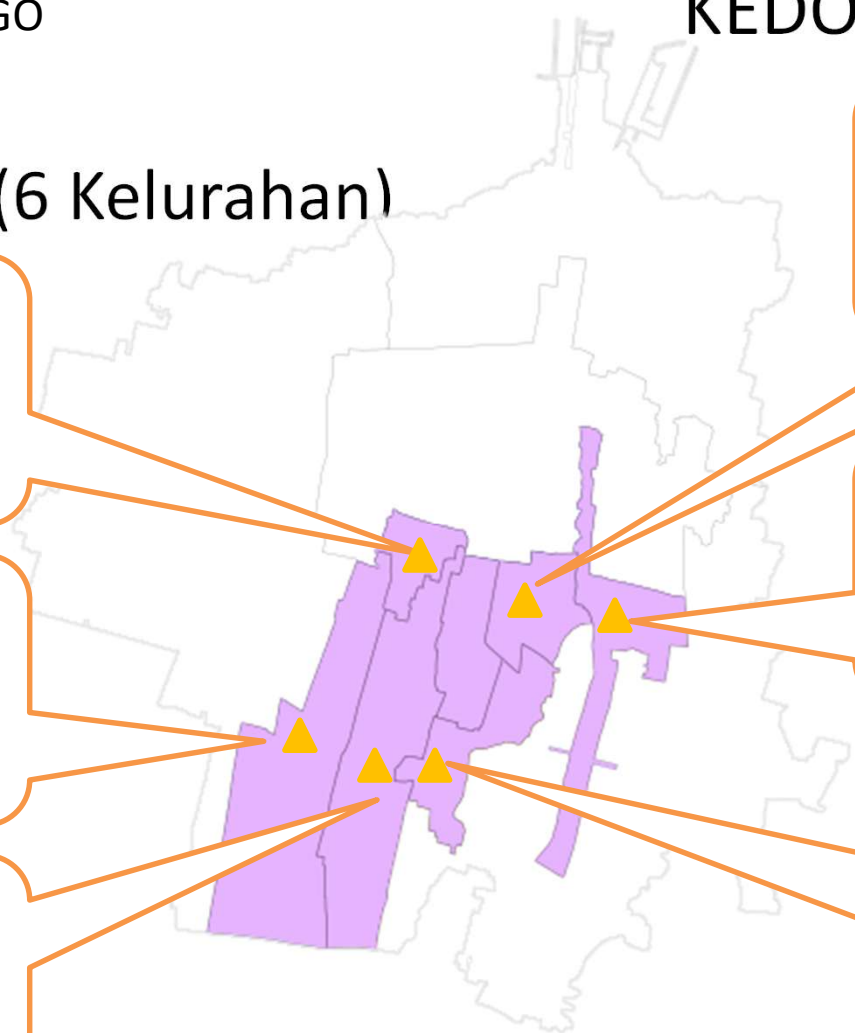

KPU
KOTA
PROBOLINGGO

DAPIL II – KADEMANGAN & KEDOPOK

- **KEDOPOK (6 Kelurahan)**

Kel. Jrebeng Kulon
Jumlah TPS : 13
Lk : 1.813
Pr : 1.886
Lk + Pr : 3.699

Kel. Sumber Wetan
Jumlah TPS : 16
Lk : 2.141
Pr : 2.238
Lk + Pr : 4.379

Kel. Kareng Lor
Jumlah TPS : 14
Lk : 1.857
Pr : 1.914
Lk + Pr : 3.771

Kel. Jrebeng Wetan
Jumlah TPS : 10
Lk : 1.411
Pr : 1.509
Lk + Pr : 2.920

Kel. Jrebeng Lor
Jumlah TPS : 25
Lk : 1.857
Pr : 1.914
Lk + Pr : 3.771

Kel. Kedopak
Jumlah TPS : 11
Lk : 1.475
Pr : 1.552
Lk + Pr : 3.027