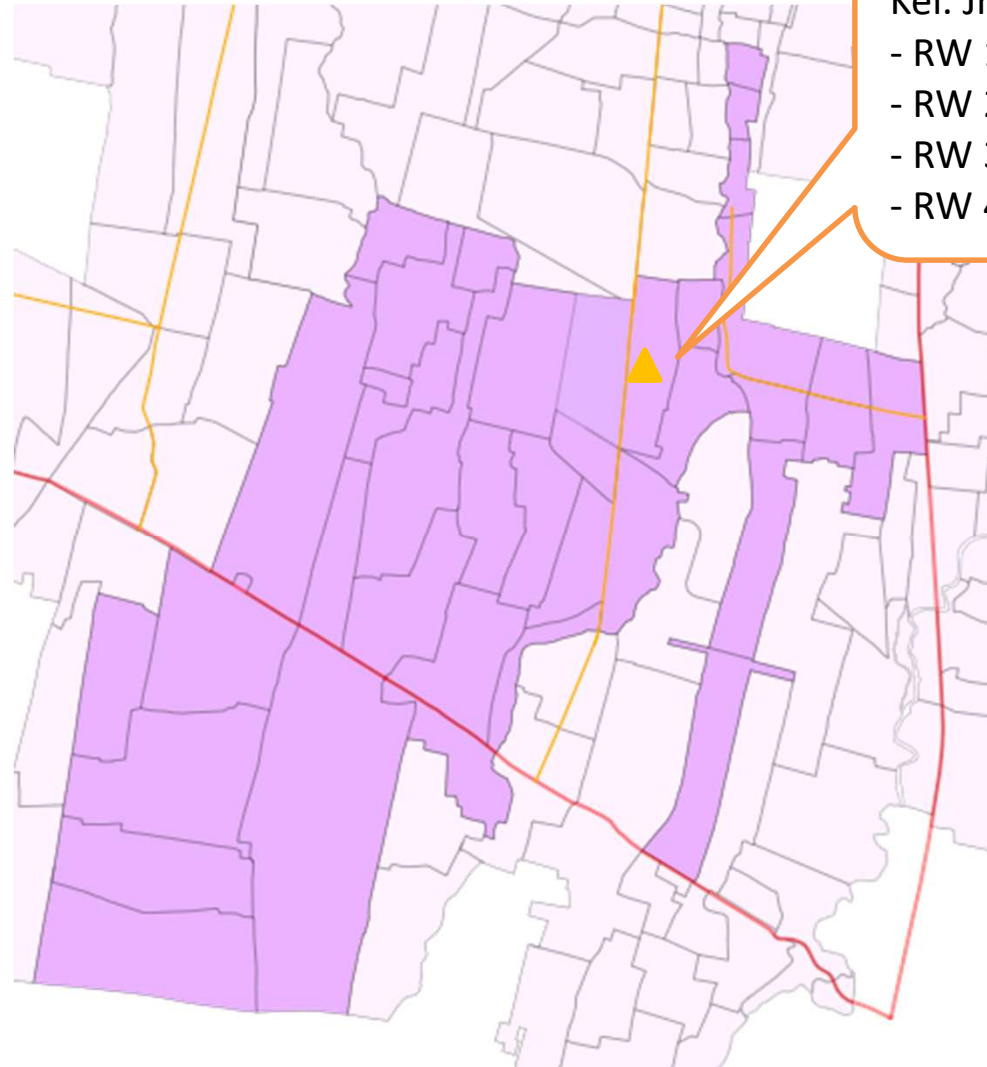

KEC. KEDOPOK – KEL. JREBENG WETAN (8 TPS)