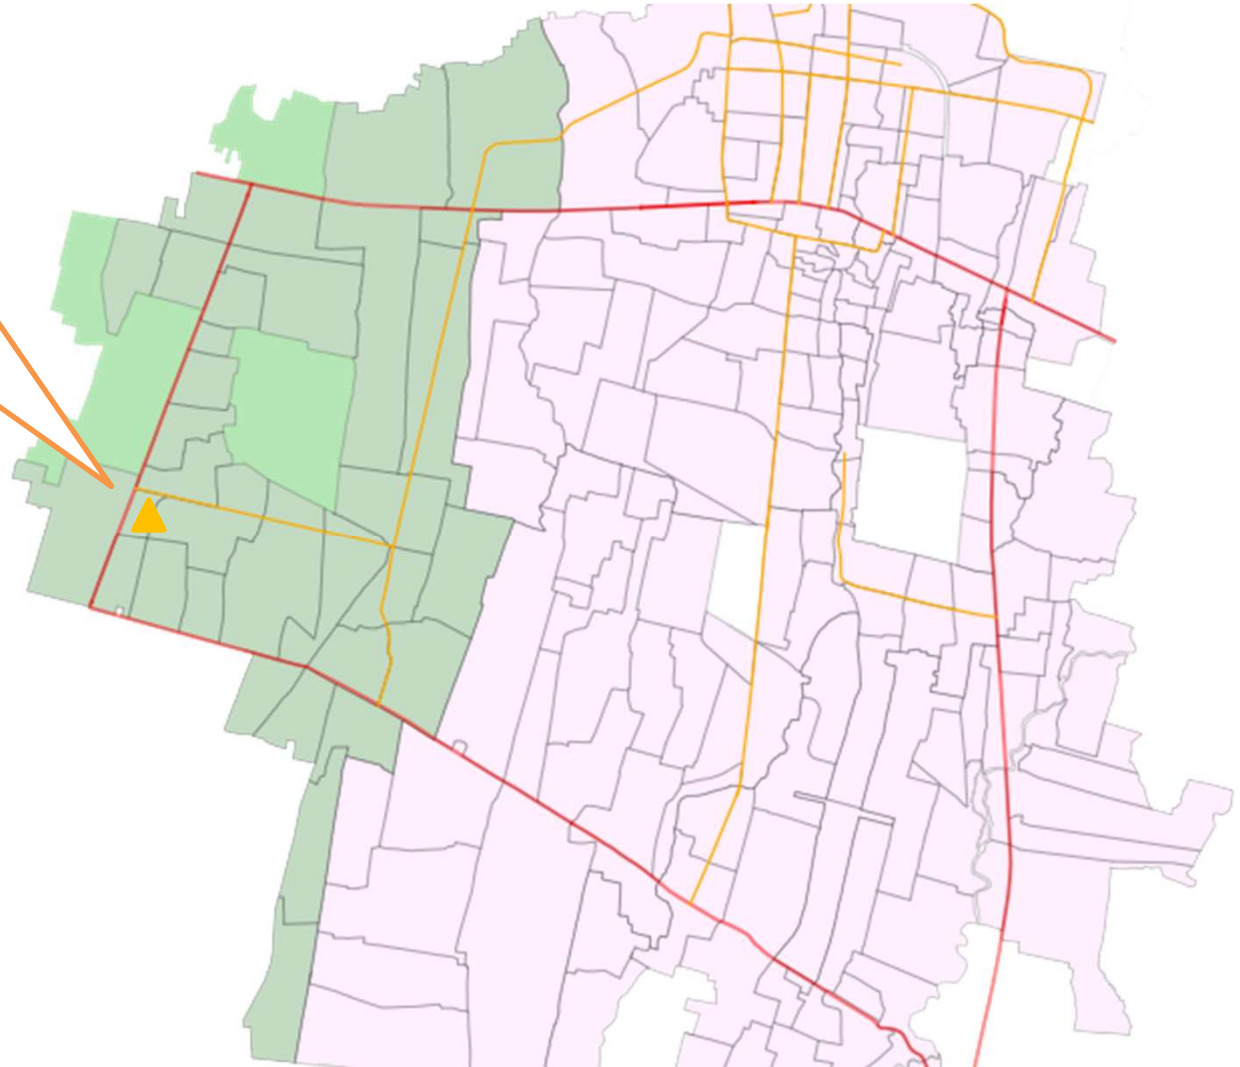

Kel. Wiroborang
Jumlah TPS : 19
Lk : 2.540
Pr : 2.713
Lk + Pr : 5.253

KEC. KADEMANGAN – KEL. TRIWUNG KIDUL (16 TPS)

Kel. Triwung Kidul

- RW 1 : 3 TPS (1, 2, 13)
- RW 2 : 2 TPS (3, 4)
- RW 3 : 3 TPS (5, 6, 14)
- RW 4 : 2 TPS (7, 8)
- RW 5 : 3 TPS (9, 10, 15)
- RW 6 : 3 TPS (11, 12, 16)