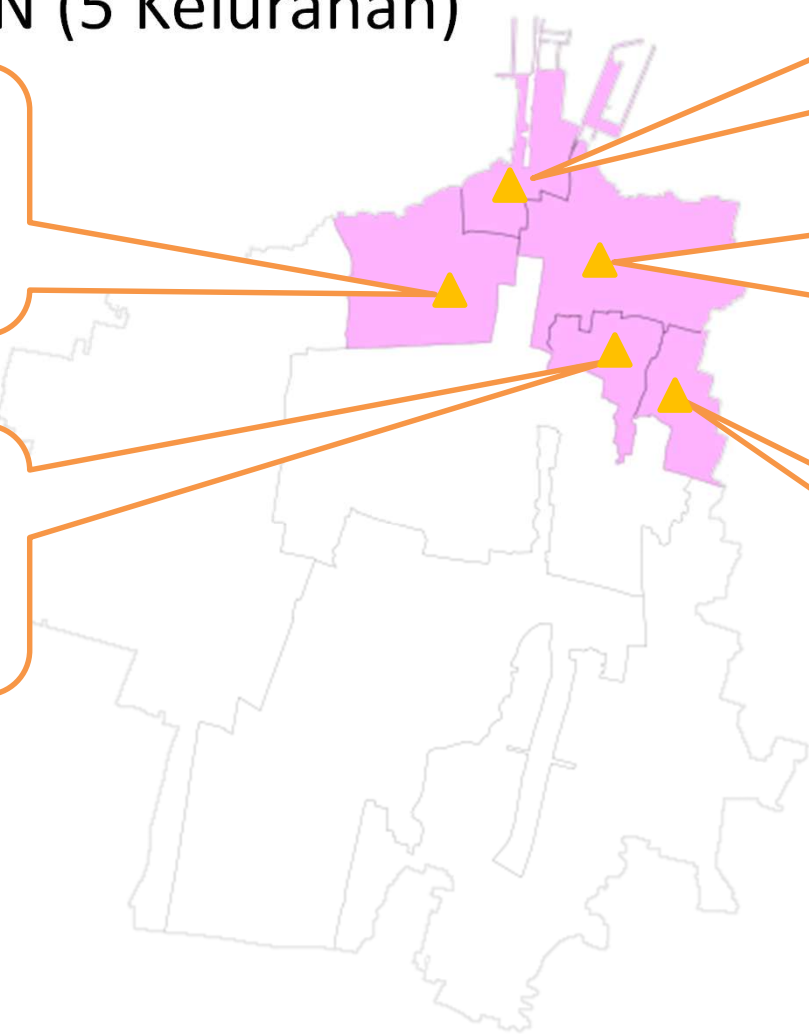

KPU
KOTA
PROBOLINGGO

DAPII III - MAYANGAN

- **MAYANGAN (5 Kelurahan)**

Kel. Sukabumi
Jumlah TPS : 27
Lk : 3.569
Pr : 3.956
Lk + Pr : 7.525

Kel. Jati
Jumlah TPS : 35
Lk : 4.800
Pr : 5.083
Lk + Pr : 9.883

Kel. Mayangan
Jumlah TPS : 29
Lk : 3.970
Pr : 4.031
Lk + Pr : 8.001

Kel. Mangunharjo
Jumlah TPS : 52
1 TPS Khusus di Lapas
Lk : 7.111
Pr : 7.521
Lk + Pr : 14.632

Kel. Wiroborang
Jumlah TPS : 19
Lk : 2.540
Pr : 2.713
Lk + Pr : 5.253