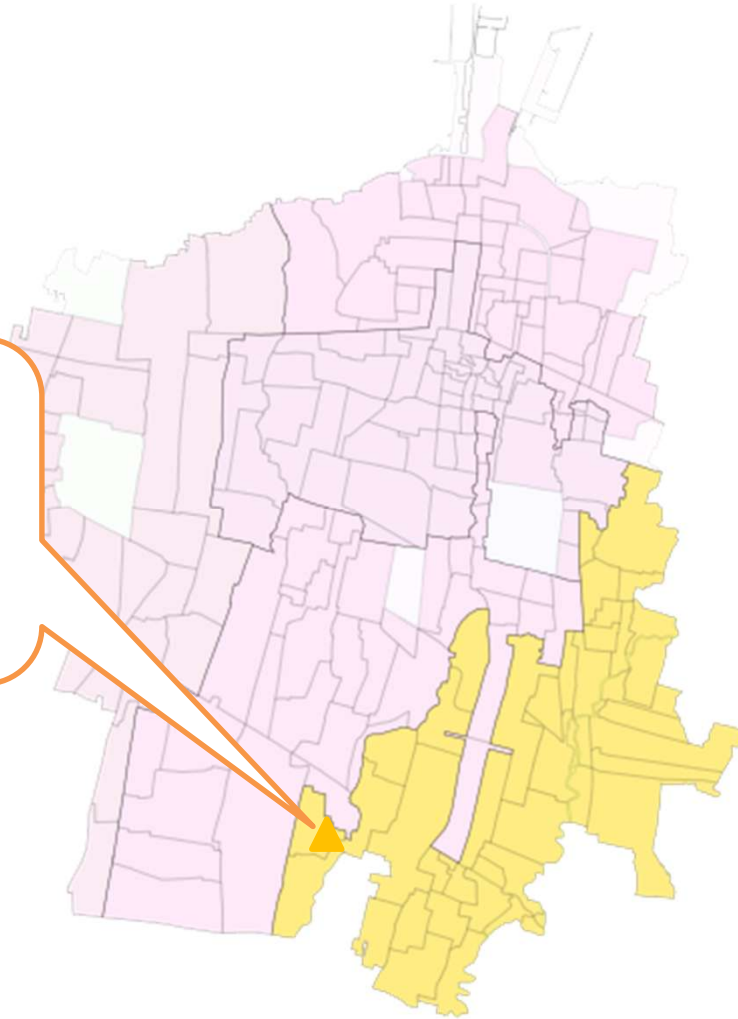

KEC. WONOASIH – KEL. WONOASIH (8 TPS)

Kel. Wonoasih

- -RW 1 : 3 TPS (3, 4, 5)
- -RW 2 : 2 TPS (1, 2)
- -RW 3 : 1 TPS (8)
- -RW 4 : 2 TPS (6, 7)