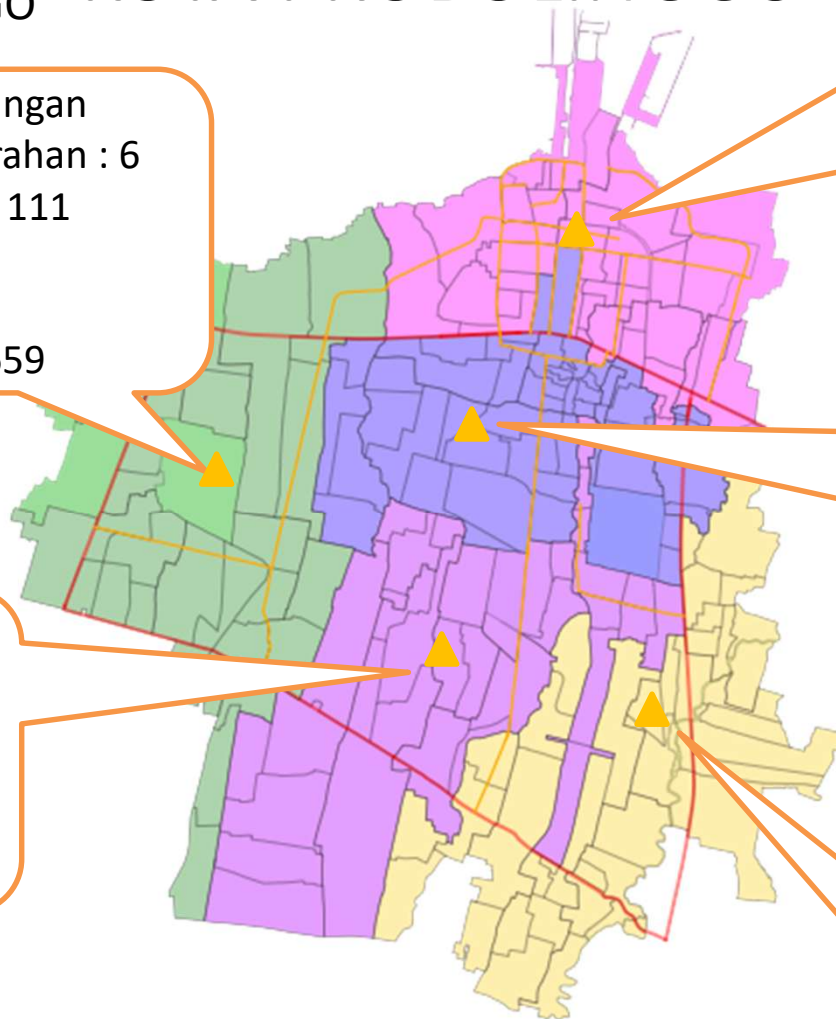

NO.	DAPIL	KECAMATAN	NO.	KELURAHAN	JUMLAH				KET	
					TPS	Lk	Pr	Lk + Pr		
1.	DAPIL I	KANIGARAN	1.	KANIGARAN	51	6915	7336	14251		
			2.	KEBONSARI KULON	40	5300	5618	10918		
			3.	KEBONSARI WETAN	15	2073	2068	4141		
			4.	TISNONEGARAN	15	2028	2295	4323		
			5.	SUKOHARJO	18	2454	2602	5056		
			6.	CURAH GRINTING	12	1696	1854	3550		
			TOTAL				151	20466	21773	42239
		WONOASIH	1.	WONOASIH	10	1384	1419	2803		
			2.	PAKISTAJI	14	1887	1905	3792		
			3.	JREBENG KIDUL	14	1877	1909	3786		
			4.	KEDUNGGALENG	8	1006	1058	2064		
			5.	KEDUNG ASEM	20	2721	2757	5478		
			6.	SUMBERTAMAN	26	3502	3593	7095		
			TOTAL				92	12377	12641	25018
TOTAL DAPIL I					243	32843	34414	67257		

KPU
KOTA
PROBOLINGGO

KOTA PROBOLINGGO

Kota Probolinggo
Jumlah Kecamatan : 5
Jumlah Kelurahan : 29
Jumlah TPS : 605
TPS Khusus : 1 di Lapas
Jumlah Pemilih dalam DPT :
Lk : 81.719
Pr : 86.115
Lk + Pr : 167.834

KPU
KOTA
PROBOLINGGO

KOTA PROBOLINGGO

Kec. Kademangan
Jumlah Kelurahan : 6
Jumlah TPS : 111
Lk : 14.825
Pr : 15.834
Lk + Pr : 30.659

Kec. Kedopok
Jumlah Kelurahan : 6
Jumlah TPS : 89
Lk : 12.061
Pr : 12.563
Lk + Pr : 24.624