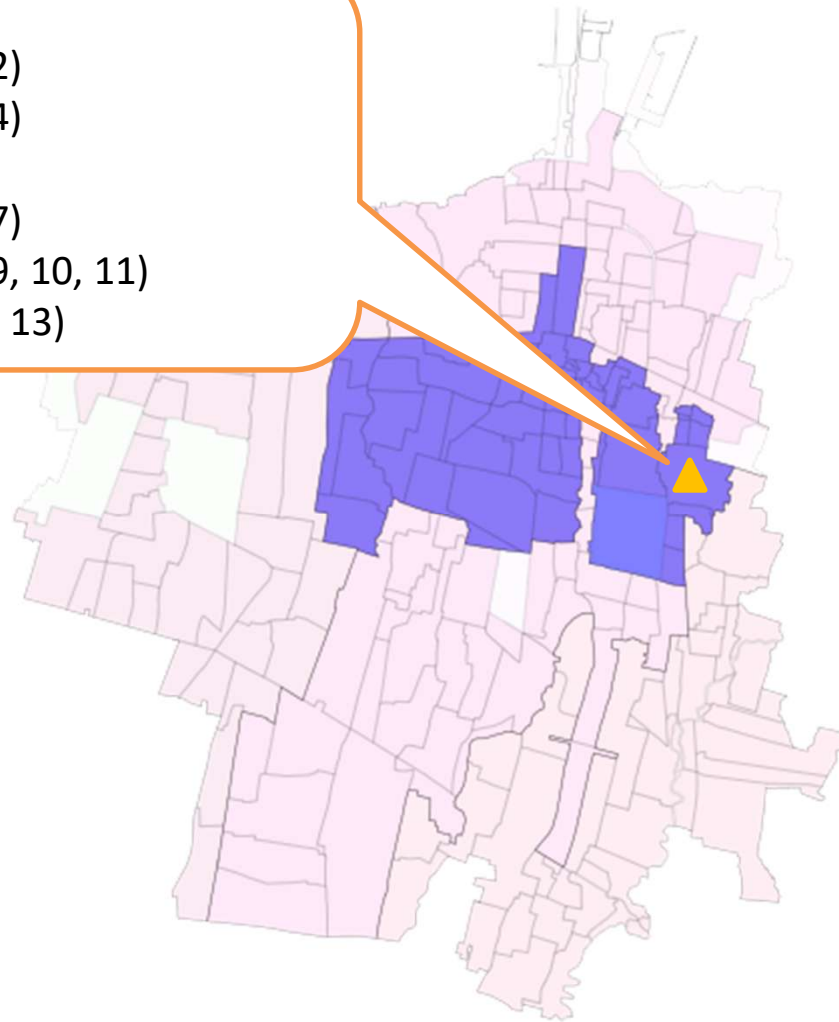

KEC. KANIGARAN – KEL. SUKOHARJO (13 TPS)

Kel. Sukoharjo

-RW 1 : 2 TPS (1, 2)

-RW 2 : 2 TPS (3, 4)

-RW 3 : 1 TPS (5)

-RW 4 : 2 TPS (6, 7)

-RW 5 : 4 TPS (8, 9, 10, 11)

-RW 6 : 2 TPS (12, 13)