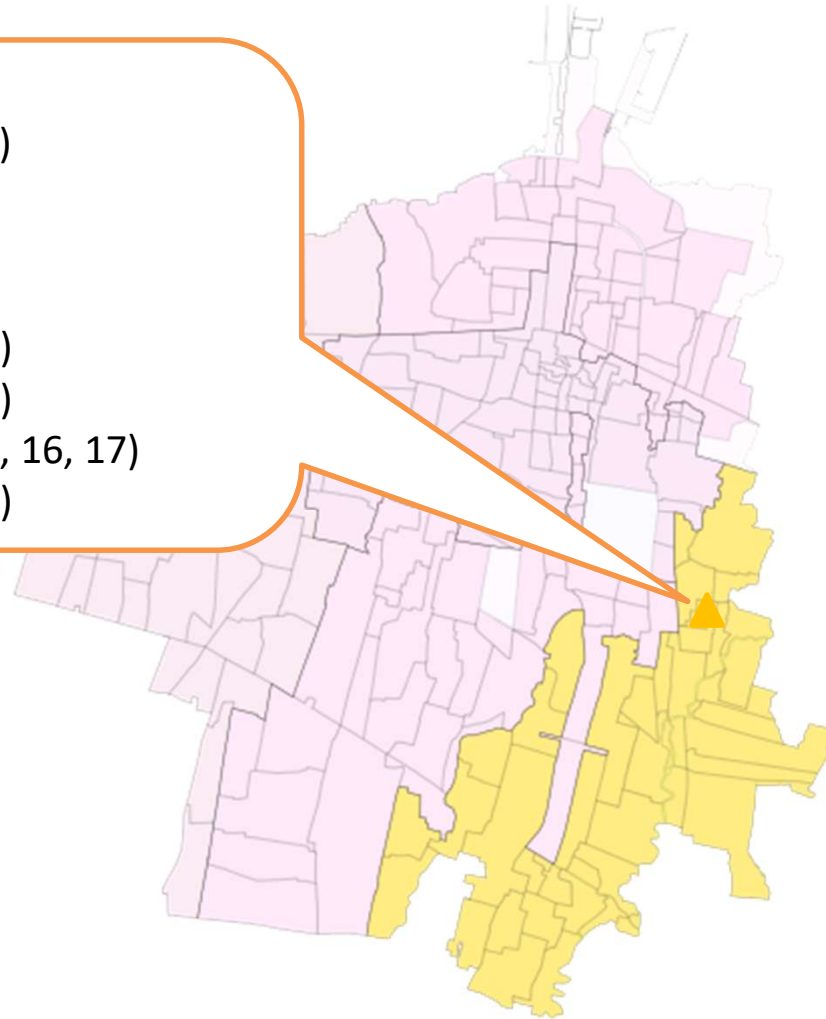

KEC. WONOASIH – KEL. SUMBER TAMAN (19 TPS)

Kel. Sumber Taman

-RW 1 : 3 TPS (1, 2, 3)

-RW 2 : 2 TPS (4, 5)

-RW 3 : 2 TPS (6, 7)

-RW 4 : 2 TPS (8, 9)

-RW 5 : 2 TPS (10, 11)

-RW 6 : 2 TPS (12, 13)

-RW 7 : 4 TPS (14, 15, 16, 17)

-RW 8 : 2 TPS (18, 19)