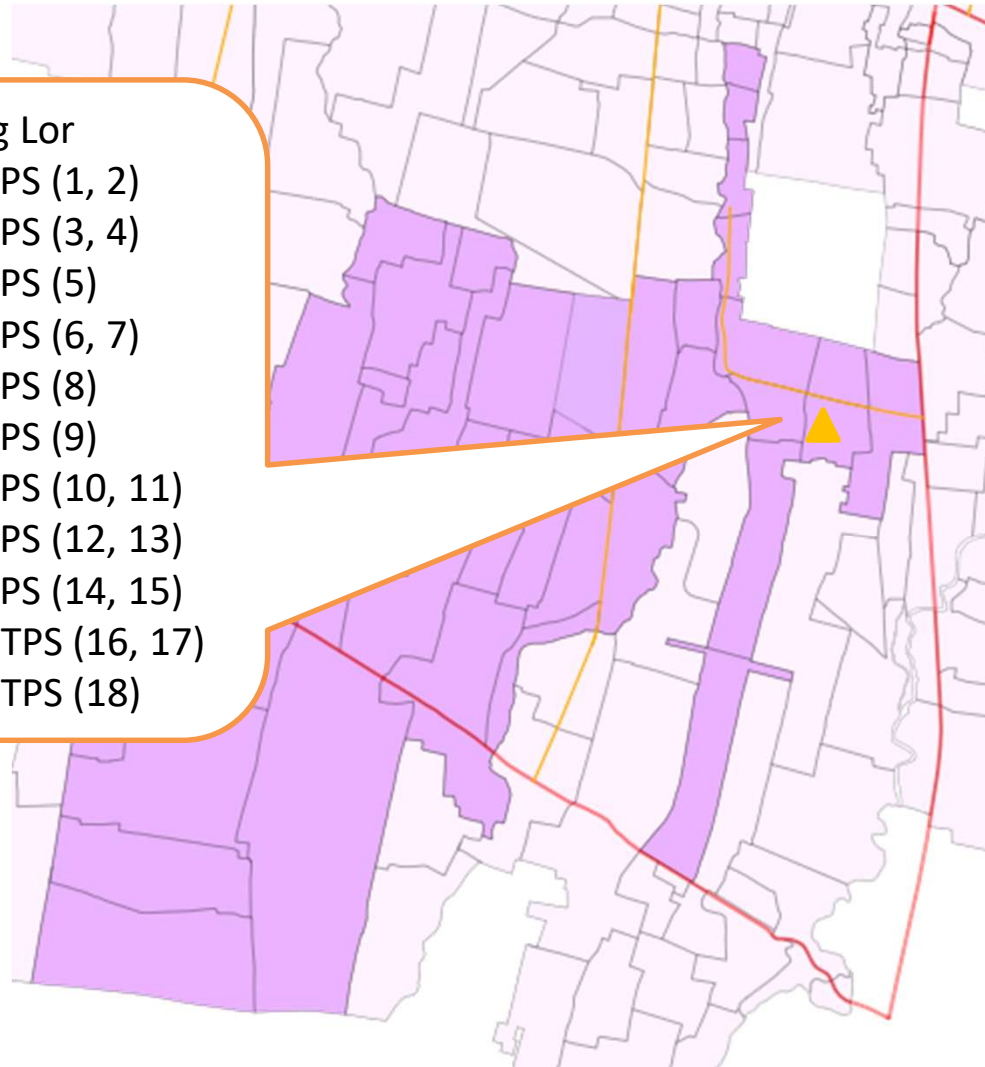

KEC. KEDOPOK – KEL. SUMBER WETAN (12 TPS)

KEC. KEDOPOK – KEL. JREBENG WETAN (8 TPS)

KEC. KEDOPOK – KEL. KEDOPOK (8 TPS)

KEC. KEDOPOK – KEL. JREBENG LOR (18 TPS)

Kel. Jrebeng Lor

- RW 1 : 2 TPS (1, 2)
- RW 2 : 2 TPS (3, 4)
- RW 3 : 1 TPS (5)
- RW 4 : 2 TPS (6, 7)
- RW 5 : 1 TPS (8)
- RW 6 : 1 TPS (9)
- RW 7 : 2 TPS (10, 11)
- RW 8 : 2 TPS (12, 13)
- RW 9 : 2 TPS (14, 15)
- RW 10 : 2 TPS (16, 17)
- RW 11 : 1 TPS (18)